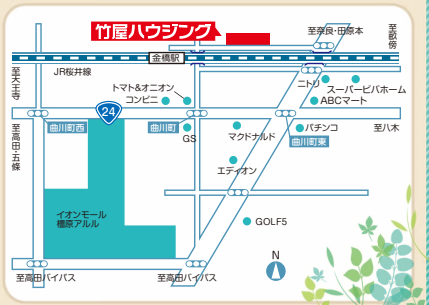

奈良支店
☎0742-481000(代)
〒631-0811 奈良市秋篠町77
FAX0742-48-1019

榎原本店
☎0744-292025(代)
〒634-0831 榎原市曾我町92-2
FAX0744-29-2026